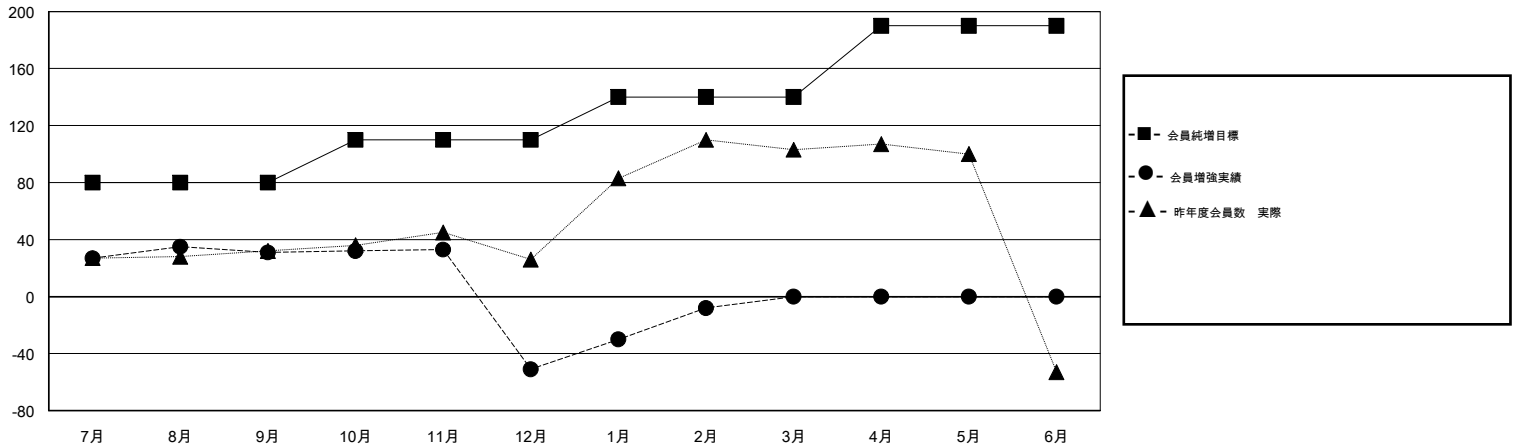

MONTHLY MEMBERSHIP PROGRESS REPORT

District 333 A

Results as of: 02/28/2019

GMT: MASAYOSHI MARUYAMA, YASUHISA NAKAMURA

地域 JAPAN

GMT会則地域

クラブ				名			
結果: 2018-2019				結果: 2018-2019			
四半期	新クラブ目標	新クラブ	解散クラブ	四半期	会員純増目標	会員増強実績	退会者(転籍を含む) 実際
7月/8月/9月	0	0	0	7月/8月/9月	80	79	48
10月/11月/12月	0	0	0	10月/11月/12月	30	35	117
1月/2月/3月	0	0	0	1月/2月/3月	30	71	26
4月/5月/6月	1	0	0	4月/5月/6月	50	0	0

新クラブ目標及び実績累計

会員目標及び実績累計

解散クラブ: 0	60 CLUBS OF 73 一名以上の新会員を登録	男女別 男性 2,524 (81.50%) 女性 573 (18.50%) 女性%年度目標: 23%
退会者 物故会員 15 クラブ解散 0 その他 176 合計 191	会員累計データを見るには、ここをクリック	世帯主/家族会員合計 875 国際会費半額の家族会員 440